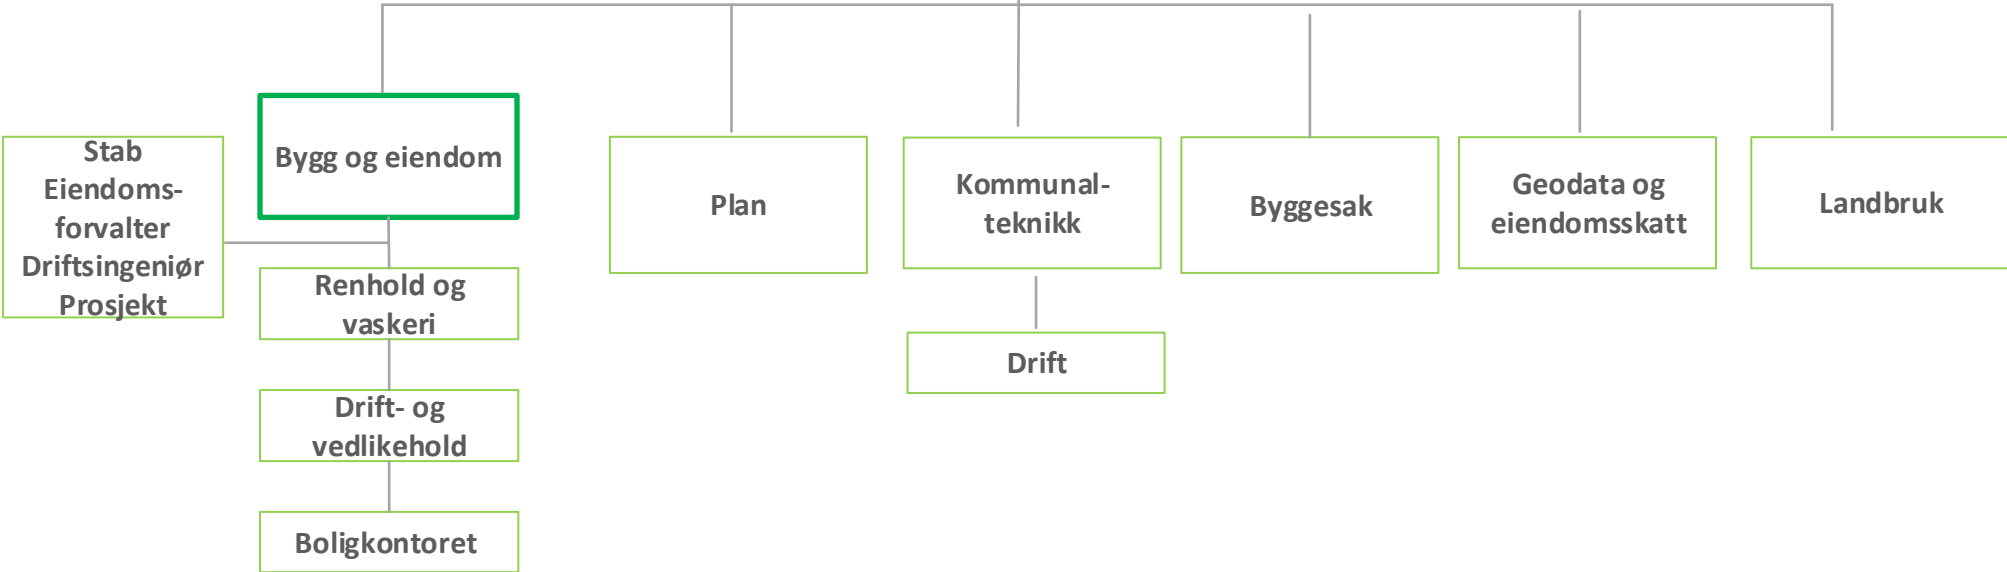

Fargekode:
 — Kommunalområde
 — Virksomhet
 — Avdeling/stab

Ingar Døhlen
Assisterende
kommunedirektør

Caroline Salberg Rødfoss
Kommunalsjef
samfunn og miljø

Stab
Næringsjef
Klima og miljø
Kommuneplanlegger