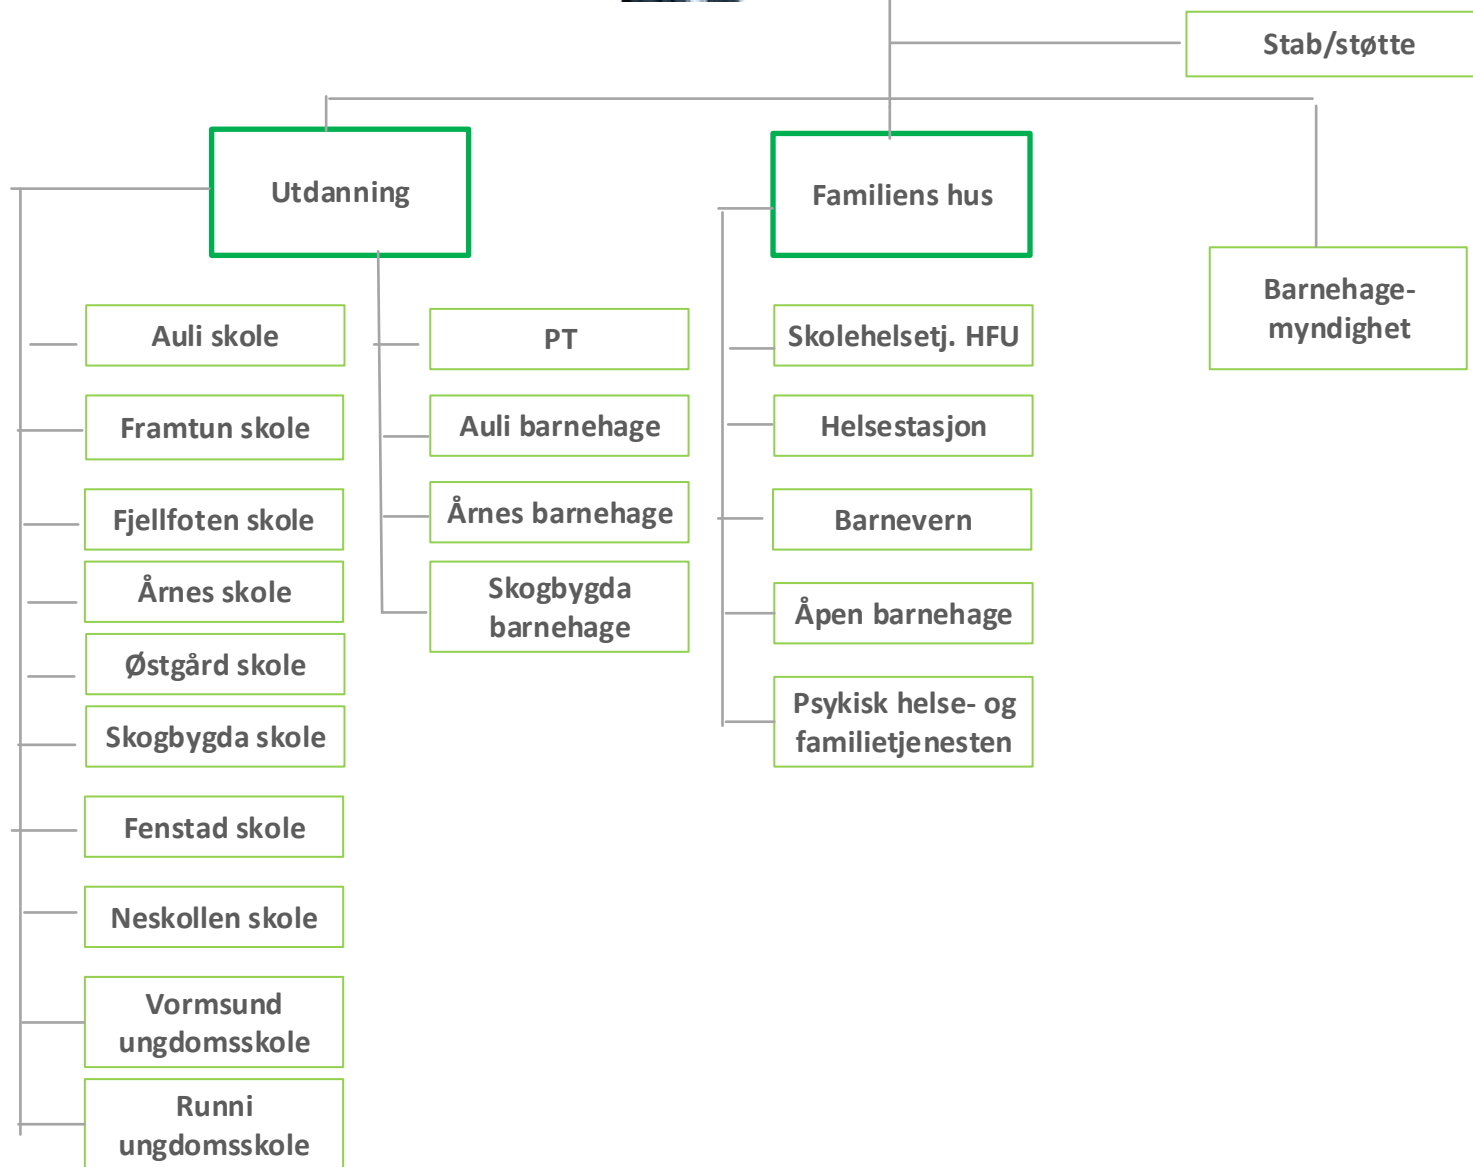

Fargekode:
 — Kommunalområde
 — Virksomhet
 — Avdeling/stab

Ingar Døhlen
Assisterende
kommunedirektør

Caroline Salberg Rødfoss
Kommunalsjef
samfunn og miljø

Stab
Næringsjef
Klima og miljø
Kommuneplanlegger

Lars Roald Johansen
Kommunalsjef
kultur og mangfold

Idrettsrådgiver

Nes bibliotek

Nes kulturskole

Nes kulturhus/
kino

Nes svømmehall

Integrering, fritid
og frivillighet

Integrering

Fritid og
forebygging

Nes
Frivilligsentral

Jan-Henrik Karlsen
Kommunalsjef
helse og velferd

Assisterende kommunalsjef
Stab