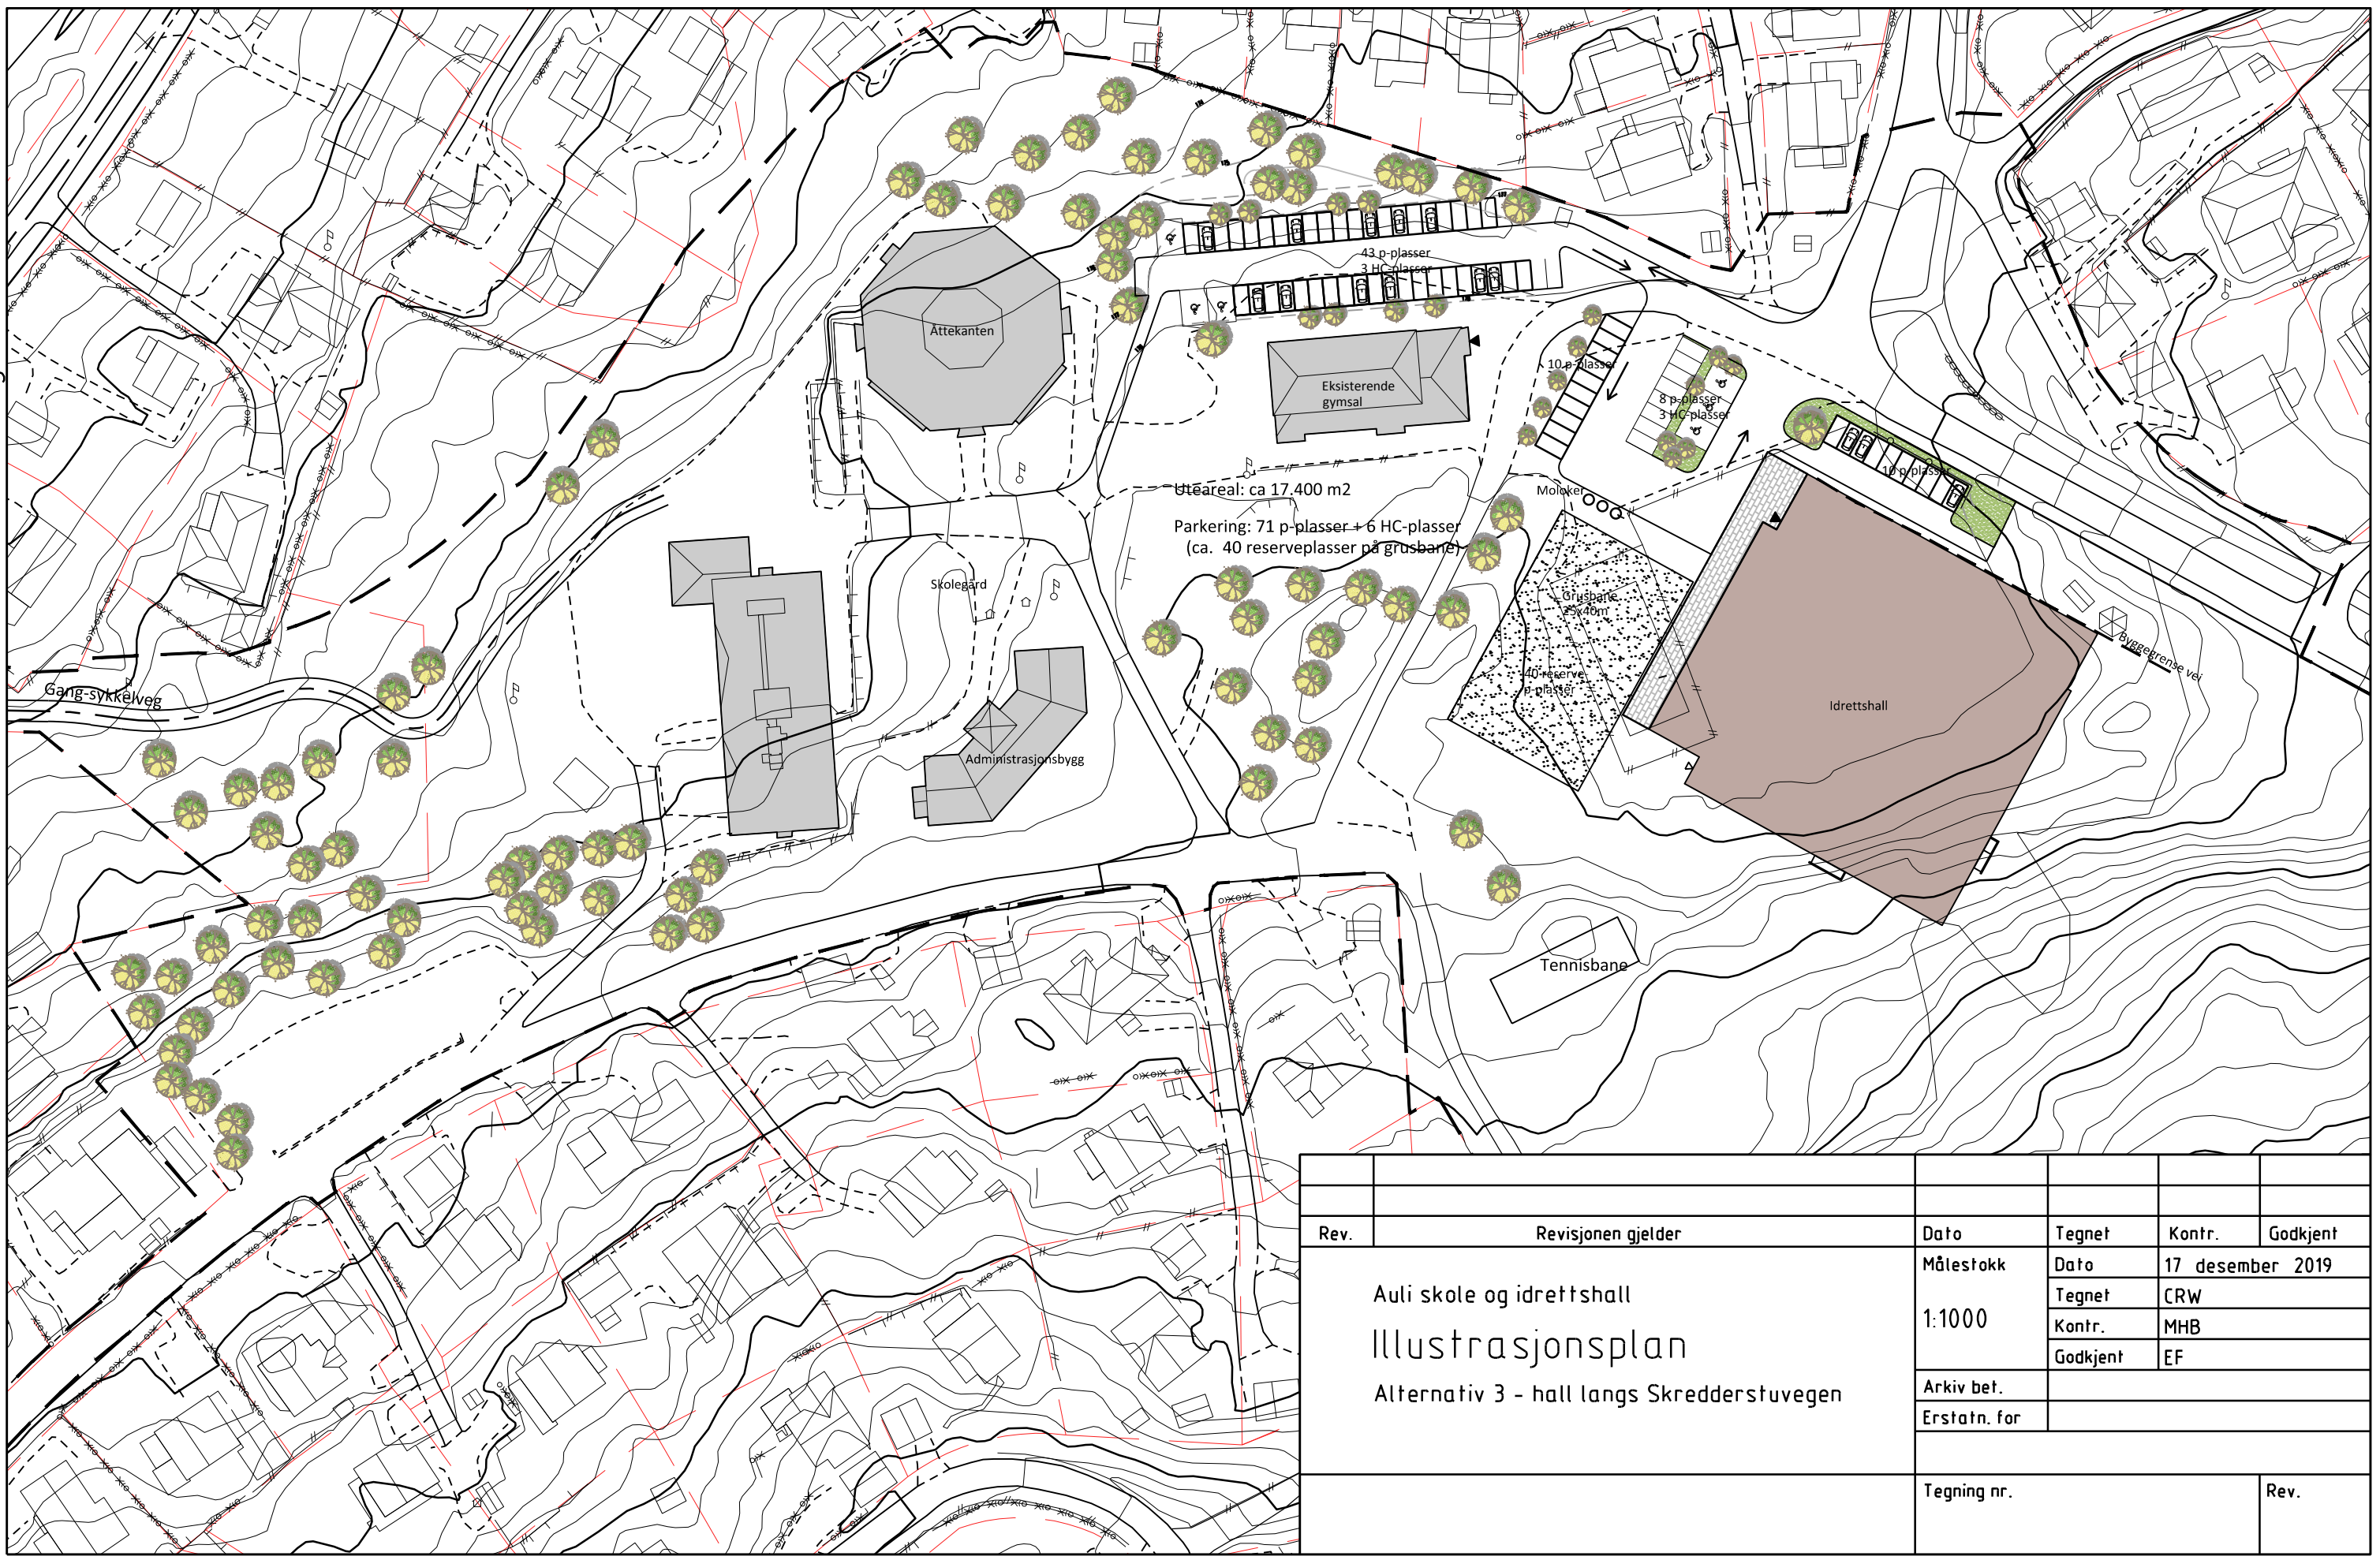

17.12.2019 AULI SKOLE_IDRETTSHALL 3.000

Rev.	Revisjonen gjelder	Dato	Tegnet	Kontr.	Godkjent
	Auli skole og idrettshall Illustrasjonsplan Alternativ 3 - hall langs Skredderstuvegen	Målestokk	Dato	17 desember 2019	
		1:1000	Tegnet	CRW	
			Kontr.	MHB	
			Godkjent	EF	
		Arkiv bet.			
		Erstatn. for			
		Tegning nr.			Rev.