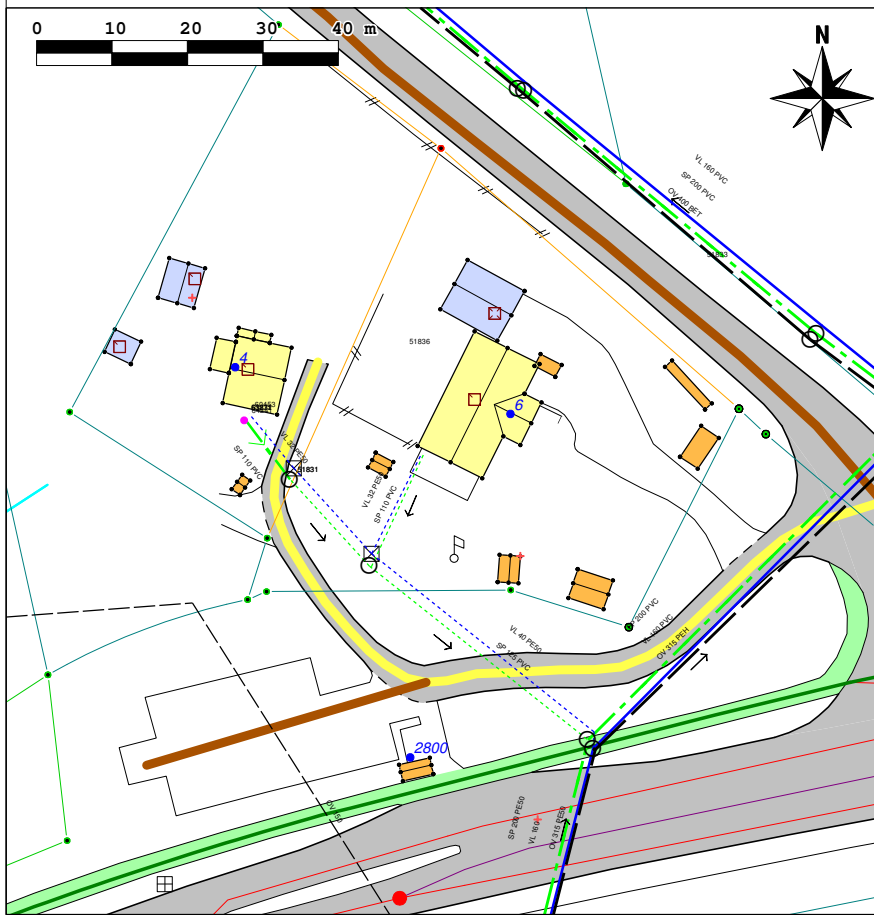

EKSEMPEL:

TEGNFORKLARING:

- Ledningsnett Vann og avløp
- Overvannsledning privat
 - Overvannsledning
 - Spillvann_Pumpeledning
 - ... Spillvannledning privat
 - - - Spillvannsledning
 - · - Vannledning stikkledning privat
 - Vannledning
 - Fallretning
 - Kum
 - ⊗ Kran
 - ⊞ Sluk m/sandfang
 - Pumpekum
 - Tekst på ledning